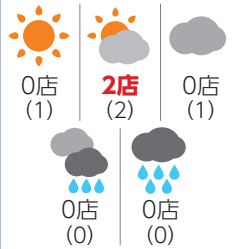

市況概況

天気アイコン解説

●各モニター店における「市況の手応え」を、店名右横に「晴れ」「曇り時々曇り」「曇り時々雨」「雨」の5段階の天気アイコンで表現しています（無回答のところもごさいます）。

●カテゴリごとに設けている「市況概況」のコーナーでは、それぞれの天気ごとに回答したモニター店の総数をまとめて、景況感の目安を示しています。（ ）内の数字は、前月の店数を表しています。

●販売店の声を交えた詳しい市況概況は、「ビジネス」ページでご確認いただけます。