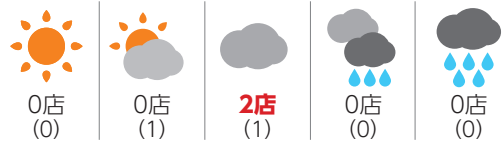

- 1 (3) デノン
DHT-S216
- 2 (-) ソニー
HT-A3000
- 3 (4) デノン
DHT-S517
- 4 (2) デノン
DHT-S217
- 5 (-) パナソニック
SC-HTB200

ランキング表 解説

モニター店 売れ筋ランキング

各モニター店の売れ筋ランキングは、第1位から第5位までの上位5商品までについて掲載しています。また、順位の後の()の中の数字は、前月における順位を表しています。

モニター店 掲載の順番

モニター店の掲載は、北は北海道から都道府県行政順に従って掲載しています。店舗名の横に都市名、併せて、「北海道」「東北」「関東」「北陸・甲信越」「東海」「近畿」「九州」の広域エリアを記載しています。

売れ筋商品 総合トップ5

各商品ジャンルの総合トップ5は、各モニター店の売れ筋ランキングの第1位のモデルに対して10点、以下、2位に9点、3位に8点、4位に7点、5位に6点の要領でポイントを与え、集計したものに なります。

売れ筋商品 年間ランキング

売れ筋商品ランキングは、月ごとの総合トップ5に加え、1月から12月まで、1年間12カ月のデータを集計した年間ランキングをご紹介します。

市況概況

天気アイコン解説

- 各モニター店における「市況の手応え」を、店名右横に「晴れ」「晴れ時々曇り」「曇り」「曇り時々雨」「雨」の5段階の天気アイコンで表現しています(無回答のところもございます)。
- カテゴリごとに設けている「市況概況」のコーナーでは、それぞれの天気ごとに回答したモニター店の総数をまとめて、景況感の目安を示しています。()内の数字は、前月の店数を表しています。
- 販売店の声を交えた詳しい市況概況は、「ビジネス」ページでご確認いただけます。