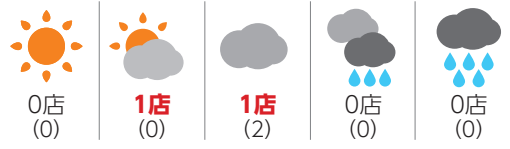

ランキング表 解説

モニター店 売れ筋ランキング

各モニター店の売れ筋ランキングは、第1位から第5位までの上位5商品までについて掲載しています。また、順位の後の () の中の数字は、前月における順位を表しています。

モニター店 掲載の順番

モニター店の掲載は、北は北海道から都道府県行政順に従って掲載しています。店舗名の横に都市名、併せて、「北海道」「東北」「関東」「北陸・甲信越」「東海」「近畿」「中国」「四国」「九州」の広域エリアを記載しています。

売れ筋商品 総合トップ5

各商品ジャンルの総合トップ5は、各モニター店の売れ筋ランキングの第1位のモデルに対して10点、以下、2位に9点、3位に8点、4位に7点、5位に6点の要領でポイントを与え、集計したものに なります。

売れ筋商品 年間ランキング

売れ筋商品ランキングは、月ごとの総合トップ5に加え、1月から12月まで、1年間12カ月のデータを集計した年間ランキングをご紹介します。

市況概況

天気アイコン解説