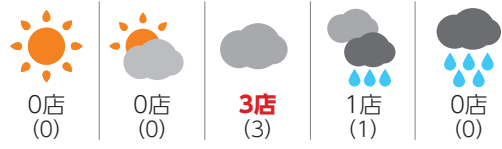

ランキング表 解説

モニター店
売れ筋ランキング

各モニター店の売れ筋ランキングは、第1位から第5位までの上位5商品までについて掲載しています。また、順位の後の()の中の数字は、前月における順位を表しています。

モニター店
掲載の順番

モニター店の掲載は、北は北海道から都道府県行政順に従って掲載しています。店舗名の横に都市名、併せて、「北海道」「東北」「関東」「北陸・甲信越」「東海」「近畿」「中国」「四国」「九州」の広域エリアを記載しています。

売れ筋商品
総合トップ5

各商品ジャンルの総合トップ5は、各モニター店の売れ筋ランキングの第1位のモデルに対して10点、以下、2位に9点、3位に8点、4位に7点、5位に6点の要領でポイントを与え、集計したものに なります。

売れ筋商品
年間ランキング

売れ筋商品ランキングは、月ごとの総合トップ5に加え、1月から12月まで、1年間12カ月のデータを集計した年間ランキングをご紹介します。

市況概況

天気アイコン解説