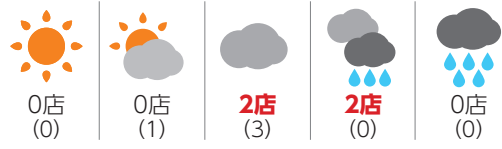

ランキング表 解説

モニター店 売れ筋ランキング

各モニター店の売れ筋ランキングは、第1位から第5位までの上位5商品までについて掲載しています。また、順位の後の ( ) の中の数字は、前月における順位を表しています。

モニター店 掲載の順番

モニター店の掲載は、北は北海道から都道府県行政順に従って掲載しています。店舗名の横に都市名、併せて、「北海道」「東北」「関東」「北陸・甲信越」「東海」「近畿」「中国」「四国」「九州」の広域エリアを記載しています。

売れ筋商品 総合トップ5

各商品ジャンルの総合トップ5は、各モニター店の売れ筋ランキングの第1位のモデルに対して10点、以下、2位に9点、3位に8点、4位に7点、5位に6点の要領でポイントを与え、集計したものに なります。

売れ筋商品 年間ランキング

売れ筋商品ランキングは、月ごとの総合トップ5に加え、1月から12月まで、1年間12カ月のデータを集計した年間ランキングをご紹介します。

市況概況

天気アイコン解説