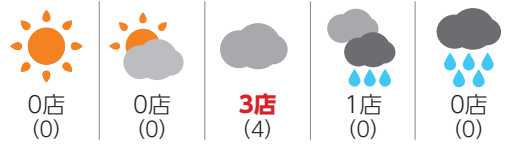

ランキング表 解説

モニター店 売れ筋ランキング

各モニター店の売れ筋ランキングは、第1位から第5位までの上位5商品までについて掲載しています。また、順位の後の () の中の数字は、前月における順位を表しています。

モニター店 掲載の順番

モニター店の掲載は、北は北海道から都道府県行政順に従って掲載しています。店舗名の横に都市名、併せて、「北海道」「東北」「関東」「北陸・甲信越」「東海」「近畿」「中国」「四国」「九州」の広域エリアを記載しています。

売れ筋商品 総合トップ5

各商品ジャンルの総合トップ5は、各モニター店の売れ筋ランキングの第1位のモデルに対して10点、以下、2位に9点、3位に8点、4位に7点、5位に6点の要領でポイントを与え、集計したものに なります。

売れ筋商品 年間ランキング

売れ筋商品ランキングは、月ごとの総合トップ5に加え、1月から12月まで、1年間12カ月のデータを集計した年間ランキングをご紹介します。

市況概況

天気アイコン解説