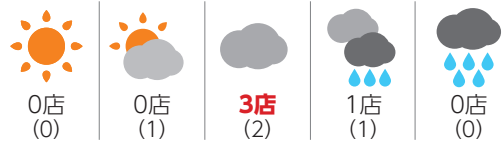

ランキング表 解説

モニター店
売れ筋ランキング

各モニター店の売れ筋ランキングは、第1位から第5位までの上位5商品までについて掲載しています。また、順位の後の () の中の数字は、前月における順位を表しています。

モニター店
掲載の順番

モニター店の掲載は、北は北海道から都道府県行政順に従って掲載しています。店舗名の横に都市名、併せて、「北海道」「東北」「関東」「北陸・甲信越」「東海」「近畿」「中国」「四国」「九州」の広域エリアを記載しています。

売れ筋商品
総合トップ5

各商品ジャンルの総合トップ5は、各モニター店の売れ筋ランキングの第1位のモデルに対して10点、以下、2位に9点、3位に8点、4位に7点、5位に6点の要領でポイントを与え、集計したものに なります。

売れ筋商品
年間ランキング

売れ筋商品ランキングは、月ごとの総合トップ5に加え、1月から12月まで、1年間12カ月のデータを集計した年間ランキングをご紹介します。

市況概況

天気アイコン解説