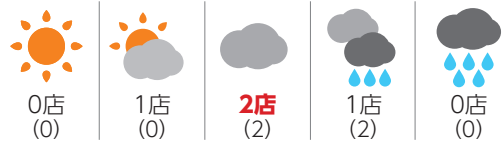

ランキング表 解説

モニター店
売れ筋ランキング

各モニター店の売れ筋ランキングは、第1位から第5位までの上位5商品までについて掲載しています。また、順位の後の()の中の数字は、前月における順位を表しています。

モニター店
掲載の順番

モニター店の掲載は、北は北海道から都道府県行政順に従って掲載しています。店舗名の横に都市名、併せて、「北海道」「東北」「関東」「北陸・甲信越」「東海」「近畿」「中国」「四国」「九州」の広域エリアを記載しています。

売れ筋商品
総合トップ5

各商品ジャンルの総合トップ5は、各モニター店の売れ筋ランキングの第1位のモデルに対して10点、以下、2位に9点、3位に8点、4位に7点、5位に6点の要領でポイントを与え、集計したものに なります。

売れ筋商品
年間ランキング

売れ筋商品ランキングは、月ごとの総合トップ5に加え、1月から12月まで、1年間12カ月のデータを集計した年間ランキングをご紹介します。

市況概況

天気アイコン解説