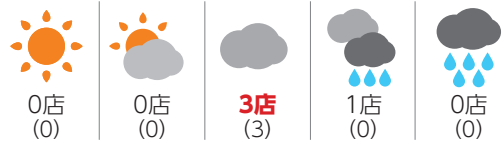

ランキング表 解説

モニター店 売れ筋ランキング

各モニター店の売れ筋ランキングは、第1位から第5位までの上位5商品までについて掲載しています。また、順位の後の () の中の数字は、前月における順位を表しています。

モニター店 掲載の順番

モニター店の掲載は、北は北海道から都道府県行政順に従って掲載しています。店舗名の横に都市名、併せて、「北海道」「東北」「関東」「北陸・甲信越」「東海」「近畿」「中国」「四国」「九州」の広域エリアを記載しています。

売れ筋商品 総合トップ5

各商品ジャンルの総合トップ5は、各モニター店の売れ筋ランキングの第1位のモデルに対して10点、以下、2位に9点、3位に8点、4位に7点、5位に6点の要領でポイントを与え、集計したものに なります。

売れ筋商品 年間ランキング

売れ筋商品ランキングは、月ごとの総合トップ5に加え、1月から12月まで、1年間12カ月のデータを集計した年間ランキングをご紹介します。

市況概況

天気アイコン解説