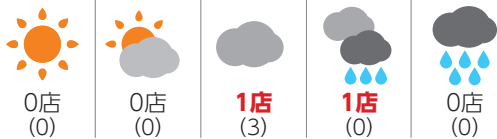

ランキング表 解説

モニター店  
売れ筋ランキング

各モニター店の売れ筋ランキングは、第1位から第5位までの上位5商品までについて掲載しています。また、順位の後の( )の中の数字は、前月における順位を表しています。

モニター店  
掲載の順番

モニター店の掲載は、北は北海道から都道府県行政順に従って掲載しています。店舗名の横に都市名、併せて、「北海道」「東北」「関東」「北陸・甲信越」「東海」「近畿」「中国」「四国」「九州」の広域エリアを記載しています。

売れ筋商品  
総合トップ5

各商品ジャンルの総合トップ5は、各モニター店の売れ筋ランキングの第1位のモデルに対して10点、以下、2位に9点、3位に8点、4位に7点、5位に6点の要領でポイントを与え、集計したものに なります。

売れ筋商品  
年間ランキング

売れ筋商品ランキングは、月ごとの総合トップ5に加え、1月から12月まで、1年間12カ月のデータを集計した年間ランキングをご紹介します。

市況概況

天気アイコン解説