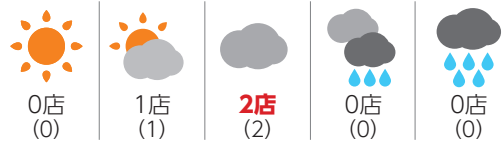

1 (-) JBL
JBLBARSBLKJN
2 (5) ソニー
HT-G700
3 (-) ソニー
HT-A7000
4 (-) ヤマハ
SR-B20A
5 (-) ヤマハ
YSP-2700

ランキング表 解説

モニター店
売れ筋ランキング

各モニター店の売れ筋ランキングは、第1位から第5位までの上位5商品までについて掲載しています。また、順位の後の()の中の数字は、前月における順位を表しています。

モニター店
掲載の順番

モニター店の掲載は、北は北海道から都道府県行政順に従って掲載しています。店舗名の横に都市名、併せて、「北海道」「東北」「関東」「北陸・甲信越」「東海」「近畿」「九州」の広域エリアを記載しています。

売れ筋商品
総合トップ5

各商品ジャンルの総合トップ5は、各モニター店の売れ筋ランキングの第1位のモデルに対して10点、以下、2位に9点、3位に8点、4位に7点、5位に6点の要領でポイントを与え、集計したものに なります。

売れ筋商品
年間ランキング

売れ筋商品ランキングは、月ごとの総合トップ5に加え、1月から12月まで、1年間12カ月のデータを集計した年間ランキングをご紹介します。

市況概況

天気アイコン解説

- 各モニター店における「市況の手応え」を、店名右横に「晴れ」「晴れ時々曇り」「曇り」「曇り時々雨」「雨」の5段階の天気アイコンで表現しています(無回答のところもごさいます)。
- カテゴリごとに設けている「市況概況」のコーナーでは、それぞれの天気ごとに回答したモニター店の総数をまとめて、景況感の目安を示しています。()内の数字は、前月の店数を表しています。
- 販売店の声を交えた詳しい市況概況は、「ビジネス」ページでご確認いただけます。