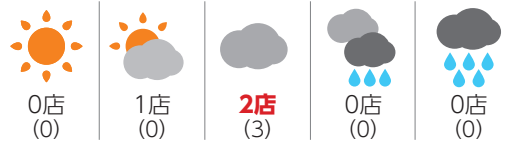

1 (2) デノン
DHT-S216
2 (1) ヤマハ
SR-B20A
3 (4) ソニー
HT-X8500
4 (3) ヤマハ
SR-C20A
5 (5) Polk Audio
REACT

ランキング表 解説

モニター店 売れ筋ランキング

各モニター店の売れ筋ランキングは、第1位から第5位までの上位5商品までについて掲載しています。また、順位の後の()の中の数字は、前月における順位を表しています。

モニター店 掲載の順番

モニター店の掲載は、北は北海道から都道府県行政順に従って掲載しています。店舗名の横に都市名、併せて、「北海道」「東北」「関東」「北陸・甲信越」「東海」「近畿」「中国」「四国」「九州」の広域エリアを記載しています。

売れ筋商品 総合トップ5

各商品ジャンルの総合トップ5は、各モニター店の売れ筋ランキングの第1位のモデルに対して10点、以下、2位に9点、3位に8点、4位に7点、5位に6点の要領でポイントを与え、集計したものに なります。

売れ筋商品 年間ランキング

売れ筋商品ランキングは、月ごとの総合トップ5に加え、1月から12月まで、1年間12カ月のデータを集計した年間ランキングをご紹介します。

市況概況

天気アイコン解説

- 各モニター店における「市況の手応え」を、店名右横に「晴れ」「晴れ時々曇り」「曇り」「曇り時々雨」「雨」の5段階の天気アイコンで表現しています(無回答のところもございます)。
- カテゴリごとに設けている「市況概況」のコーナーでは、それぞれの天気ごとに回答したモニター店の総数をまとめて、景況感の目安を示しています。()内の数字は、前月の店数を表しています。
- 販売店の声を交えた詳しい市況概況は、「ビジネス」ページでご確認いただけます。