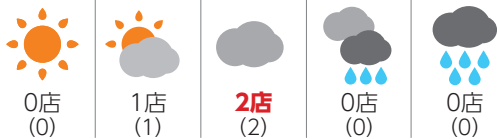

ランキング表 解説

モニター店  
売れ筋ランキング

各モニター店の売れ筋ランキングは、第1位から第5位までの上位5商品までについて掲載しています。また、順位の後の( )の中の数字は、前月における順位を表しています。

モニター店  
掲載の順番

モニター店の掲載は、北は北海道から都道府県行政順に従って掲載しています。店舗名の横に都市名、併せて、「北海道」「東北」「関東」「北陸・甲信越」「東海」「近畿」「中国」「四国」「九州」の広域エリアを記載しています。

売れ筋商品  
総合トップ5

各商品ジャンルの総合トップ5は、各モニター店の売れ筋ランキングの第1位のモデルに対して10点、以下、2位に9点、3位に8点、4位に7点、5位に6点の要領でポイントを与え、集計したものに なります。

売れ筋商品  
年間ランキング

売れ筋商品ランキングは、月ごとの総合トップ5に加え、1月から12月まで、1年間12カ月のデータを集計した年間ランキングをご紹介します。

市況概況

天気アイコン解説