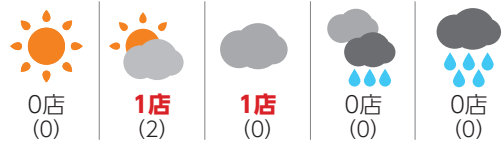

| |
|-----------|
| 1 (2) ソニー |
| HT-X8500 |
| 2 (-) ソニー |
| HT-A9 |
| 3 (1) ソニー |
| HT-G700 |
| 4 (3) ヤマハ |
| SR-B20A |
| 5 (4) デノン |
| DHT-S216 |

ランキング表 解説

モニター店 売れ筋ランキング

各モニター店の売れ筋ランキングは、第1位から第5位までの上位5商品までについて掲載しています。また、順位の後の () の中の数字は、前月における順位を表しています。

モニター店 掲載の順番

モニター店の掲載は、北は北海道から都道府県行政順に従って掲載しています。店舗名の横に都市名、併せて、「北海道」「東北」「関東」「北陸・甲信越」「東海」「近畿」「中国」「四国」「九州」の広域エリアを記載しています。

売れ筋商品 総合トップ5

各商品ジャンルの総合トップ5は、各モニター店の売れ筋ランキングの第1位のモデルに対して10点、以下、2位に9点、3位に8点、4位に7点、5位に6点の要領でポイントを与え、集計したものに なります。

売れ筋商品 年間ランキング

売れ筋商品ランキングは、月ごとの総合トップ5に加え、1月から12月まで、1年間12カ月のデータを集計した年間ランキングをご紹介します。

市況概況

天気アイコン解説

- 各モニター店における「市況の手応え」を、店名右横に「晴れ」「晴れ時々曇り」「曇り」「曇り時々雨」「雨」の5段階の天気アイコンで表現しています(無回答のところもごさいます)。
- カテゴリごとに設けている「市況概況」のコーナーでは、それぞれの天気ごとに回答したモニター店の総数をまとめて、景況感の目安を示しています。()内の数字は、前月の店数を表しています。
- 販売店の声を交えた詳しい市況概況は、「ビジネス」ページでご確認いただけます。