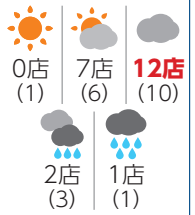

市況概況

天気アイコン解説

●各モニター店における「市況の手応え」を、店名右横に「晴れ」「曇り時々曇り」「曇り」「曇り時々雨」「雨」の5段階の天気アイコンで表現しています(無回答のところもございます)。

●カテゴリーごとに設けている「市況概況」のコーナーでは、それぞれの天気ごとに回答したモニター店の総数をまとめて、景況感の目安を示しています。()内の数字は、前月の店数を表しています。

●販売店の声を交えた詳しい市況概況は、「ビジネス」ページでご確認いただけます。