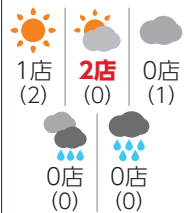

- 1 (-) Go Pro
CHDHB-501-RW
- 2 (-) Go Pro
HERO7 WHITE 限定バンドルセット
- 3 (-) JVC
GZ-E380
- 4 (-) JVC
GZ-RX680
- 5 (1) Go Pro
HERO8 BLACK LTD BOX set

市況概況

天気アイコン解説

●各モニター店における「市況の手応え」を、店名右横に「晴れ」「晴れ時々曇り」「曇り」「曇り時々雨」「雨」の5段階の天気アイコンで表現しています(無回答のところもごまかします)。