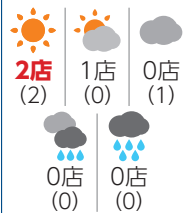

1 (-) Go Pro
HERO7 BLACK Limited Edition
2 (-) パナソニック
HC-VX990M
3 (-) Go Pro
CHDHB-501-RW
4 (-) Go Pro
HERO8 BLACK
5 (-) パナソニック
HC-VX1M

市況概況

天気アイコン解説

●各モニター店における「市況の手応え」を、店名右横に「晴れ」「晴れ時々曇り」「曇り」「曇り時々雨」「雨」の5段階の天気アイコンで表現しています(無回答のところもごさいます)。
●カテゴリーごとに設けている「市況概況」のコーナーでは、それぞれの天気ごとに回答したモニター店の総数をまとめて、景況感の目安を示しています。()内の数字は、前月の店数を表しています。
●販売店の声を交えた詳しい市況概況は、「ビジネス」ページでご確認いただけます。