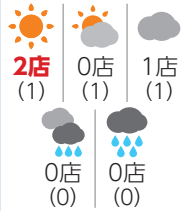

- 1 (-) Go Pro
- HERO8 BLACK 初回限定BOX**
- 2 (-) Go Pro
- MAX**
- 3 (-) パナソニック
- HC-W585M**
- 4 (1) Go Pro
- HERO7 BLACK**
- 5 (-) ソニー
- FDR-AX45**

市況概況

天気アイコン解説

●各モニター店における「市況の手応え」を、店名右横に「晴れ」「晴れ時々曇り」「曇り」「曇り時々雨」「雨」の5段階の天気アイコンで表現しています(無回答のところもごさいます)。