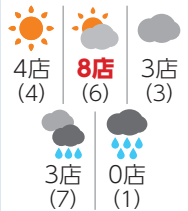

UBP-X800M2

市況概況

天気アイコン解説

●各モニター店における「市況の手応え」を、店名右横に「晴れ」「晴れ時々曇り」「曇り」「曇り時々雨」「雨」の5段階の天気アイコンで表現しています(無回答のところもごまかします)。

●カテゴリーごとに設けている「市況概況」のコーナーでは、それぞれの天気ごとに回答したモニター店の総数をまとめて、景況感の目安を示しています。()内の数字は、前月の店数を表しています。