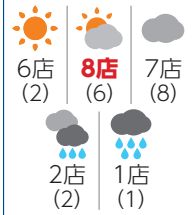

## 天気アイコン解説

●各モニター店における“市況の手応え”を、店名右横に「晴れ」「晴れ時々曇り」「曇り」「曇り時々雨」「雨」の5段階の天気アイコンで表現しています(無回答のところもごぞいます)。

●カテゴリーごとに設けている「市況概況」のコーナーでは、それぞれの天気ごとに回答したモニター店の総数をまとめて、景況感の目安を示しています。( )内の数字は、前月の店数を表しています。

●販売店の声を交えた詳しい市況概況は、「ビジネス」ページでご確認いただけます。