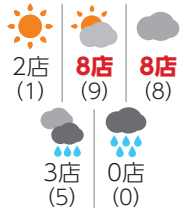

市況概況

天気アイコン解説

●各モニター店における“市況の手応え”を、店名右横に「晴れ」「晴れ時々曇り」「曇り」「曇り時々雨」「雨」の5段階の天気アイコンで表現しています(無回答のところもごまします)。
●カテゴリーごとに設けている「市況概況」のコーナーでは、それぞれの天気ごとに回答したモニター店の総数をまとめて、景況感の目安を示しています。()内の数字は、前月の店数を表しています。
●販売店の声を交えた詳しい市況概況は、「ビジネス」ページでご確認いただけます。