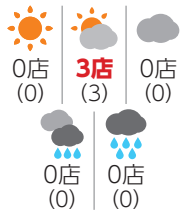

- 1 (-)
- 2 (-)
- 3 (-)
- 4 (-)
- 5 (-)

市況概況

天気アイコン解説

●各モニター店における「市況の手応え」を、店名右横に「晴れ」「晴れ時々曇り」「曇り」「曇り時々雨」「雨」の5段階の天気アイコンで表現しています(無回答のところもございます)。

●カテゴリごとに設けている「市況概況」のコーナーでは、それぞれの天気ごとに回答したモニター店の総数をまとめて、景況感の目安を示しています。()内の数字は、前月の店数を表しています。