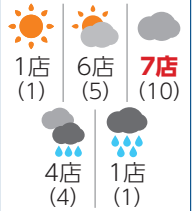

市況概況

天気アイコン解説

●各モニター店における“市況の手応え”を、店名右横に「晴れ」「曇り」「曇り時々雨」「雨」の5段階の天気アイコンで表現しています(無回答のところもごさいます)。  
●カテゴリーごとに設けている「市況概況」のコーナーでは、それぞれの天気ごとに回答したモニター店の総数をまとめて、景況感の目安を示しています。( )内の数字は、前月の店数を表しています。  
●販売店の声を交えた詳しい市況概況は、「ビジネス」ページでご確認いただけます。