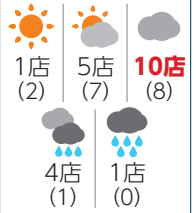

## 天気アイコン解説

●各モニター店における“市況の手応え”を、店名右横に「晴れ」「曇り時々曇り」「曇り」「曇り時々雨」「雨」の5段階の天気アイコンで表現しています(無回答のところもごぞいます)。

●カテゴリーごとに設けている「市況概況」のコーナーでは、それぞれの天気ごとに回答したモニター店の総数をまとめて、景況感の目安を示しています。( )内の数字は、前月の店数を表しています。

●販売店の声を交えた詳しい市況概況は、「ビジネス」ページでご確認いただけます。