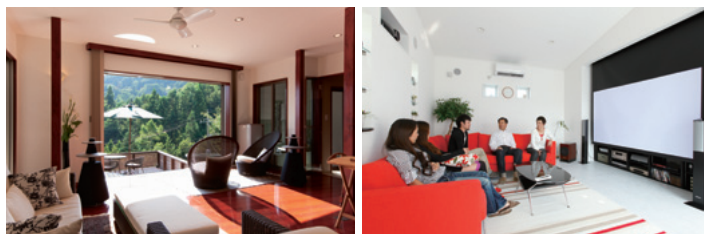

Special Feature

025 【巻頭特集】
決定!
**ホームシアター
グランプリ2010**
インストール部門 読者500人が決める
プロダクト部門 インストーラー+識者100人が決める

056 【特集1】
2010年 最新実例 大集合!
**ニッポンの
ホームシアター
百景**

115 【特集2】
NEW PROJECTOR COLLECTION 2010
最新鋭プロジェクターの競演!

147 【特集3】
2010年、ホームシアターのトレンド

251 **映画館のある家**
～HOMETHEATER DESIGN

特別付録
小冊子 **ホームシアターインテリア
スタイリングブック2010**

特別付録
小冊子 **High-End CAR AUDIO 冬**